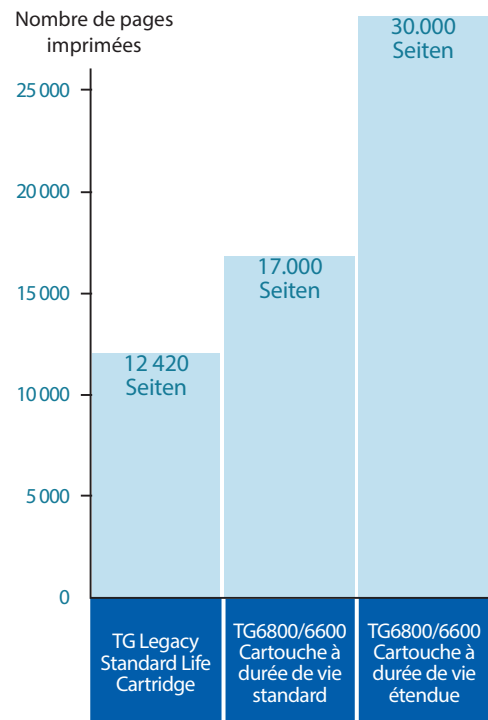

Rendement en pages par cartouche*

* Comparaison de coût par page et de rendement par page par cartouche selon la norme ISO de lettre LSA, 8,5 "x 11", environ 5 % de couverture par page.