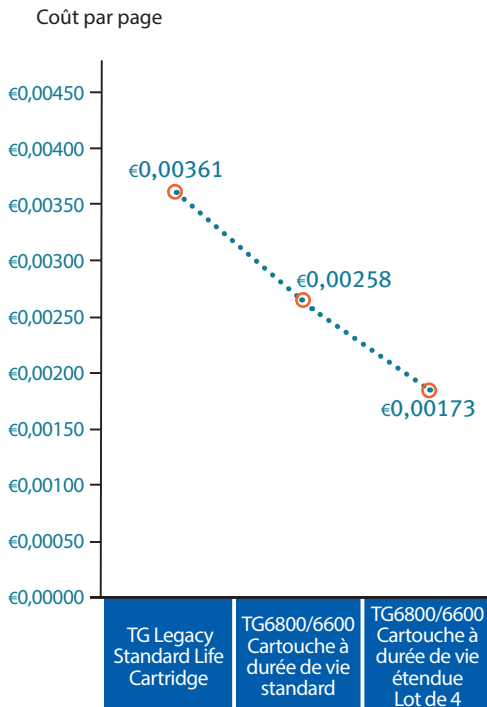

Comparaison du coût par page*