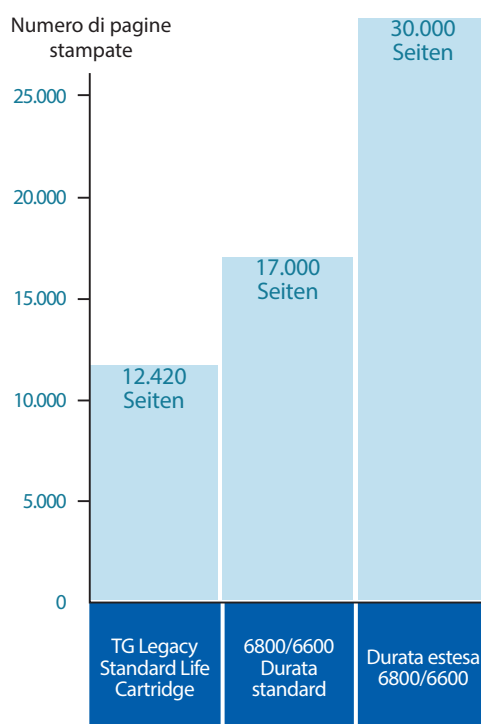

Resa di pagine per cartuccia*

* Confronto del costo per pagina e resa per cartuccia basato su una pagina ISO LSA di dimensioni 8,5" x 11" circa con circa il 5% di copertura.