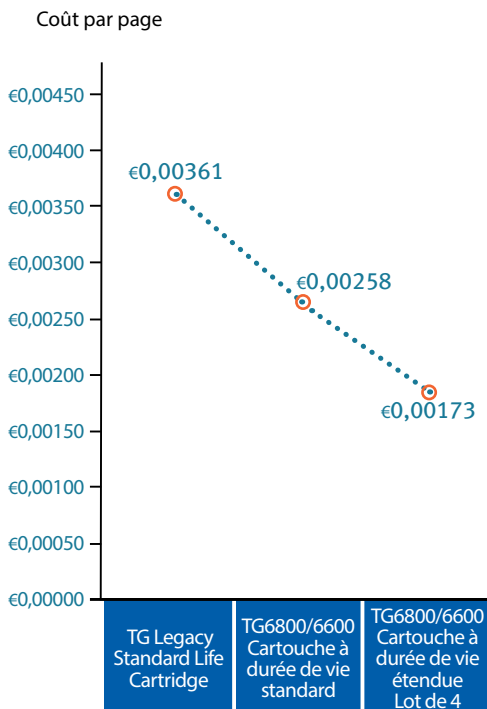

Comparaison du coût par page*