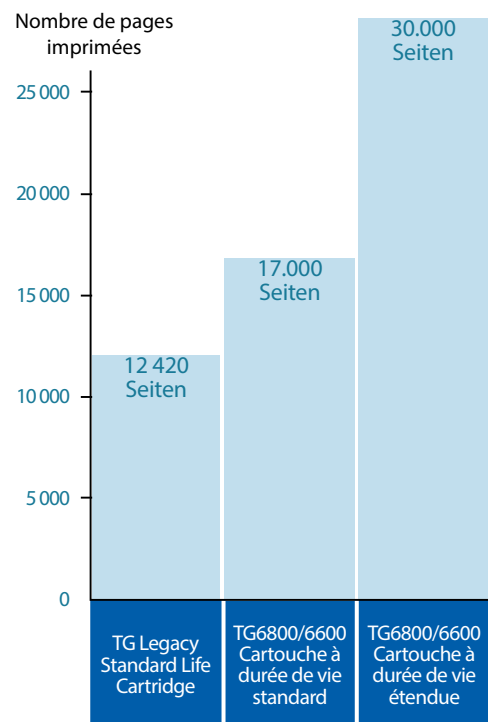

Rendement en pages par cartouche*

* Comparaison de coût par page et de rendement par page par cartouche selon la norme ISO de lettre LSA, 8,5 "x 11", environ 5 % de couverture par page.