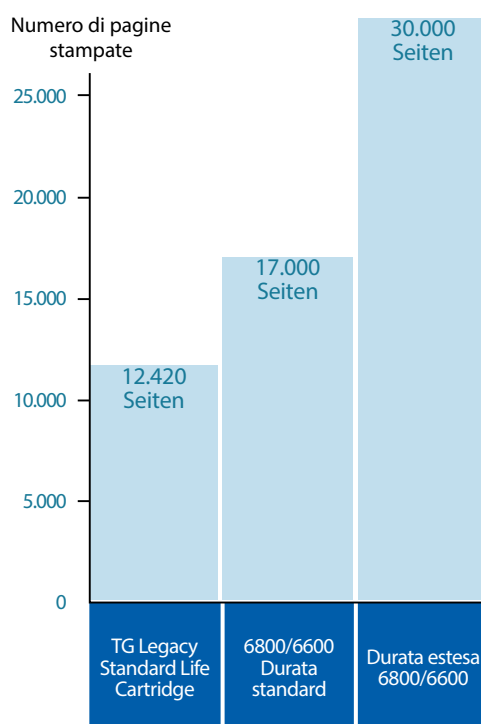

Resa di pagine per cartuccia*

* Confronto del costo per pagina e resa per cartuccia basato su una pagina ISO LSA di dimensioni 8,5" x 11" circa con circa il 5% di copertura.