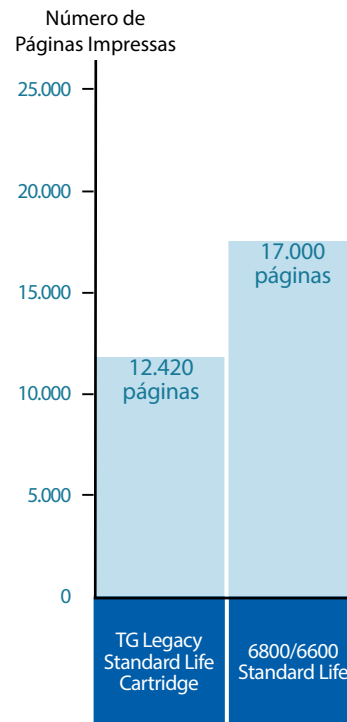

Rendimento de Páginas Por Cartucho*

* Comparação de custo por página e número de páginas impressas com base em uma página ISO LSA, 8,5" x 11" tamanho carta, cobertura de página de aproximadamente 5%.