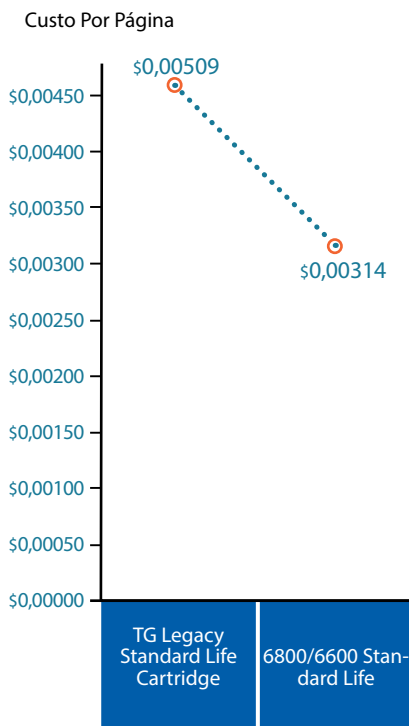

Comparação do Custo Por Página*