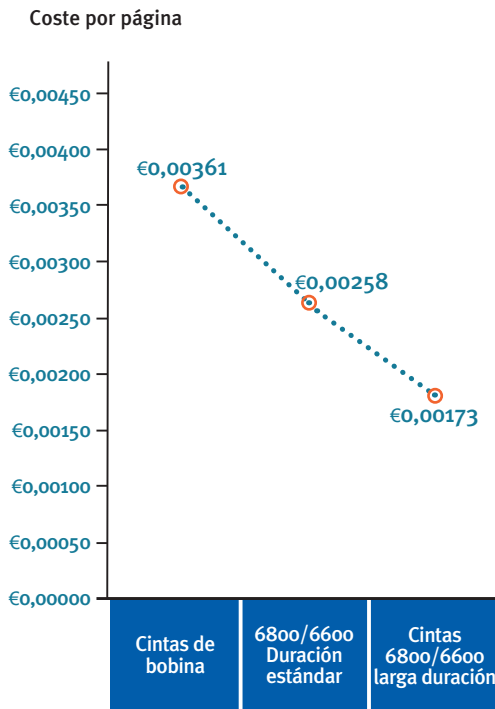

Comparación de coste por página*