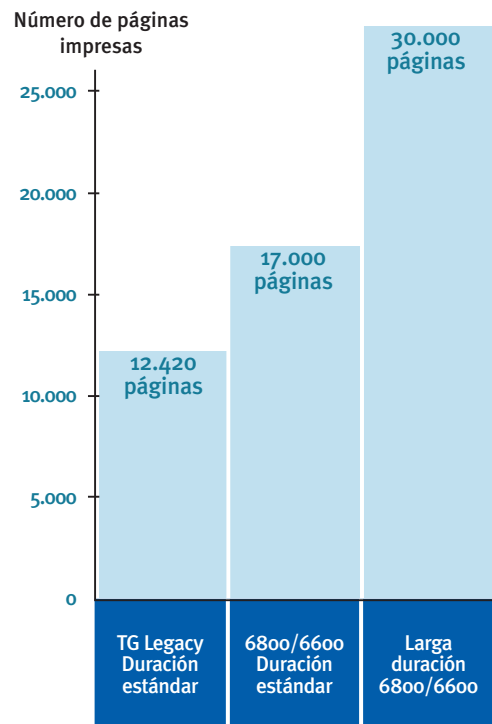

Rendimiento de páginas por cartucho*

* Comparación de costes por página y rendimiento de páginas por cartucho basada en la página ISO LSA, tamaño Letter 8,5" x 11" con una cobertura aproximada del 5%.