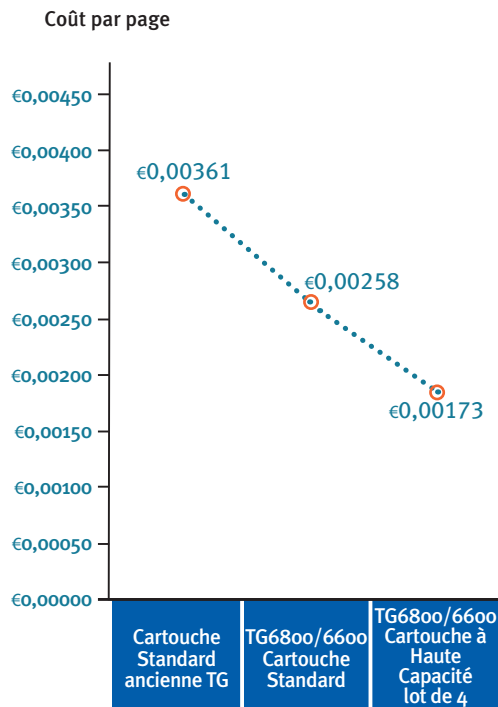

Comparaison du coût par page*