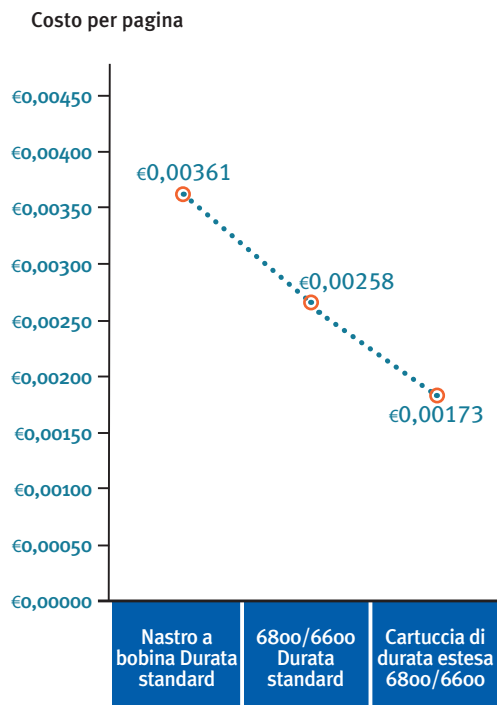

Confronto dei costi per pagina*