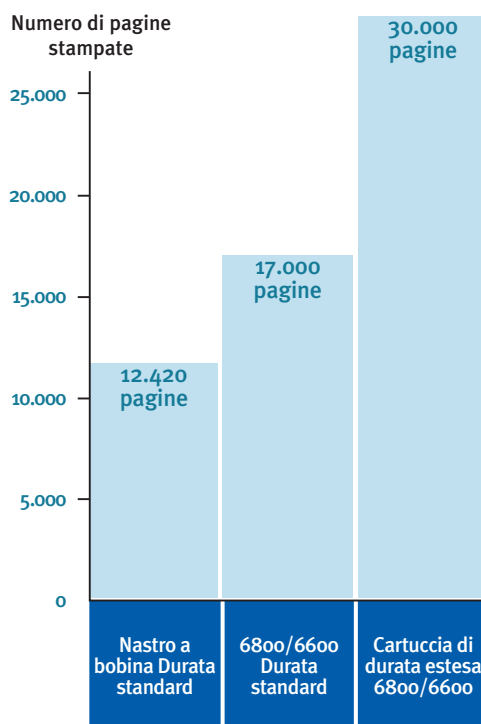

Resa di pagine per cartuccia*

* Confronto del costo per pagina e resa per cartuccia basato su una pagina ISO LSA di dimensioni 8,5" x 11" circa con circa il 5% di copertura.