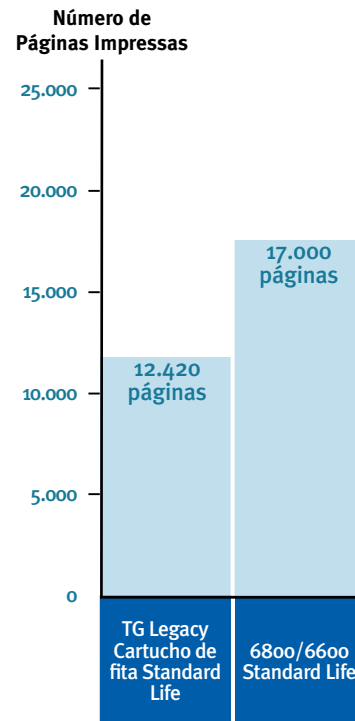

Número da peça	Descrição	Compatibilidade	Rendimento de Páginas Por Cartucho	Embalagem	Código UPC	Peso com embalagem lbs (kg)	Dimensões da embalagem (A x L x P)
255661-104	Standard Life Cartridge Ribbon	Compatível com todos os modelos de impressoras TallyGenicom 6800 e 6600	17.000	Embalagem com 1 unidade	746099009929	1,83 (0,83)	1,88" x 8,25" x 21,50" 47,75 x 209,55 x 546,10 mm
255860-401	Fita de segurança especial	Compatível com todos os modelos de impressoras TallyGenicom 6800 e 6600	18.000	Embalagem com 4 unidade	746099001343	6,10 (2,77)	9,00" x 8,00" x 21,75" 228,60 x 203,20 x 552,50 mm

ATÉ 30% DE REDUÇÃO NO CUSTO DE CONSUMO POR PÁGINA

Em comparação ao carretel da matricial de linha (geração anterior à fita), os cartuchos de fita TG6800 Printronix são projetados para imprimir com mais qualidade por um custo menor, exigindo menos intervenção do usuário e gerando menos resíduos na impressora — rendimento incomparável, sustentabilidade e um custo de propriedade extremamente baixo.

Comparação do Custo Por Página*

Rendimento de Páginas Por Cartucho*

* Comparação de custo por página e número de páginas impressas com base em uma página ISO LSA, 8,5" x 11" tamanho carta, cobertura de página de aproximadamente 5%.