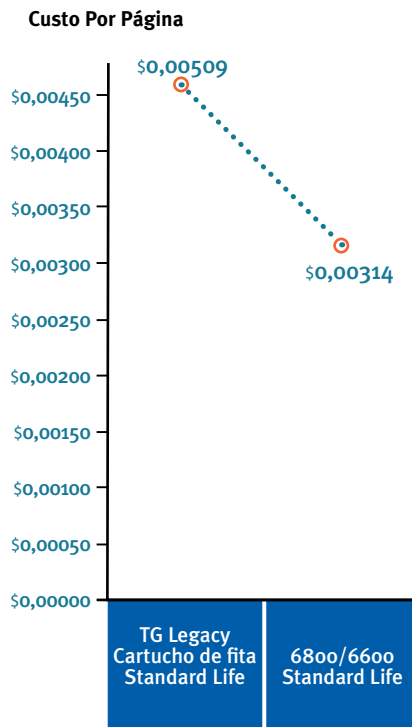

Comparação do Custo Por Página*